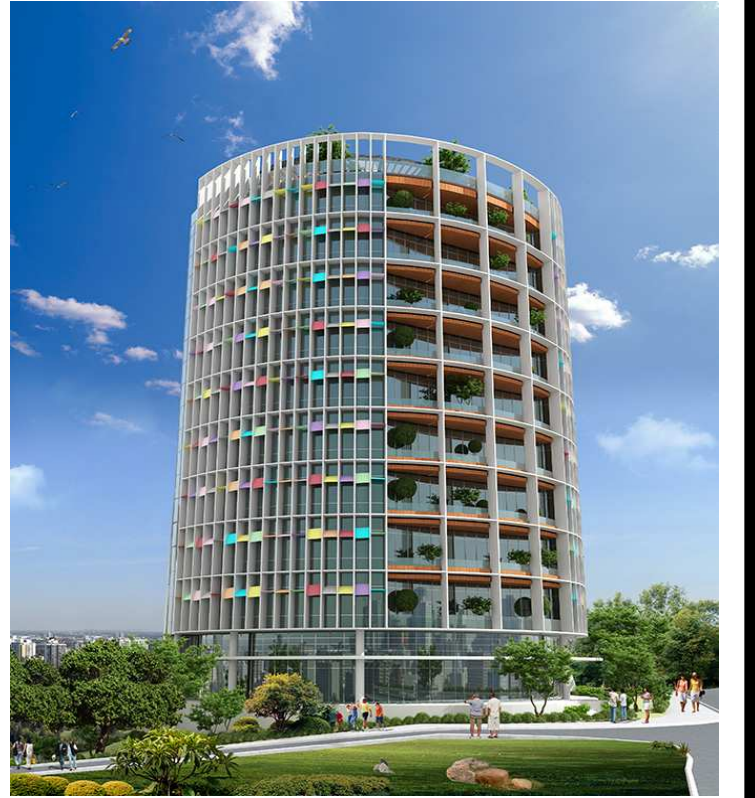

ATAŞEHİR MERKEZDE KİRALIK A SINIFI OFİS BİNASI

Özellikler

Durum: Kiralık
Bölge : İstanbul-Ataşehir
Mülk Tipi: Ofis Binası
Toplam Kat Sayısı: 11
Arsa Alanı: 1.604 m²
İnşaat Alanı: 6.971 m²
Brüt Kat Alanı: 498.75 m²
Kiralanabilir Alan: 4.950 m²

Açıklama

ATAŞEHİR PLAZA, ATAŞEHİR BULVARININ ARKASINDA, ANDROMEDA GOLD RESIDENCE'İN HEMEN YANINDA BULUNMAKTADIR. OTOYOL VE KÖPRÜLERE KISA MESAFEDA ULAŞIM İMKANI SAĞLAMAKTAKI OLUP, MARKET, CAFE, RESTURANT, BANKA GİBİ YERLERE KISA SÜRELİ YÜRÜME MESAFESİNDEDİR.